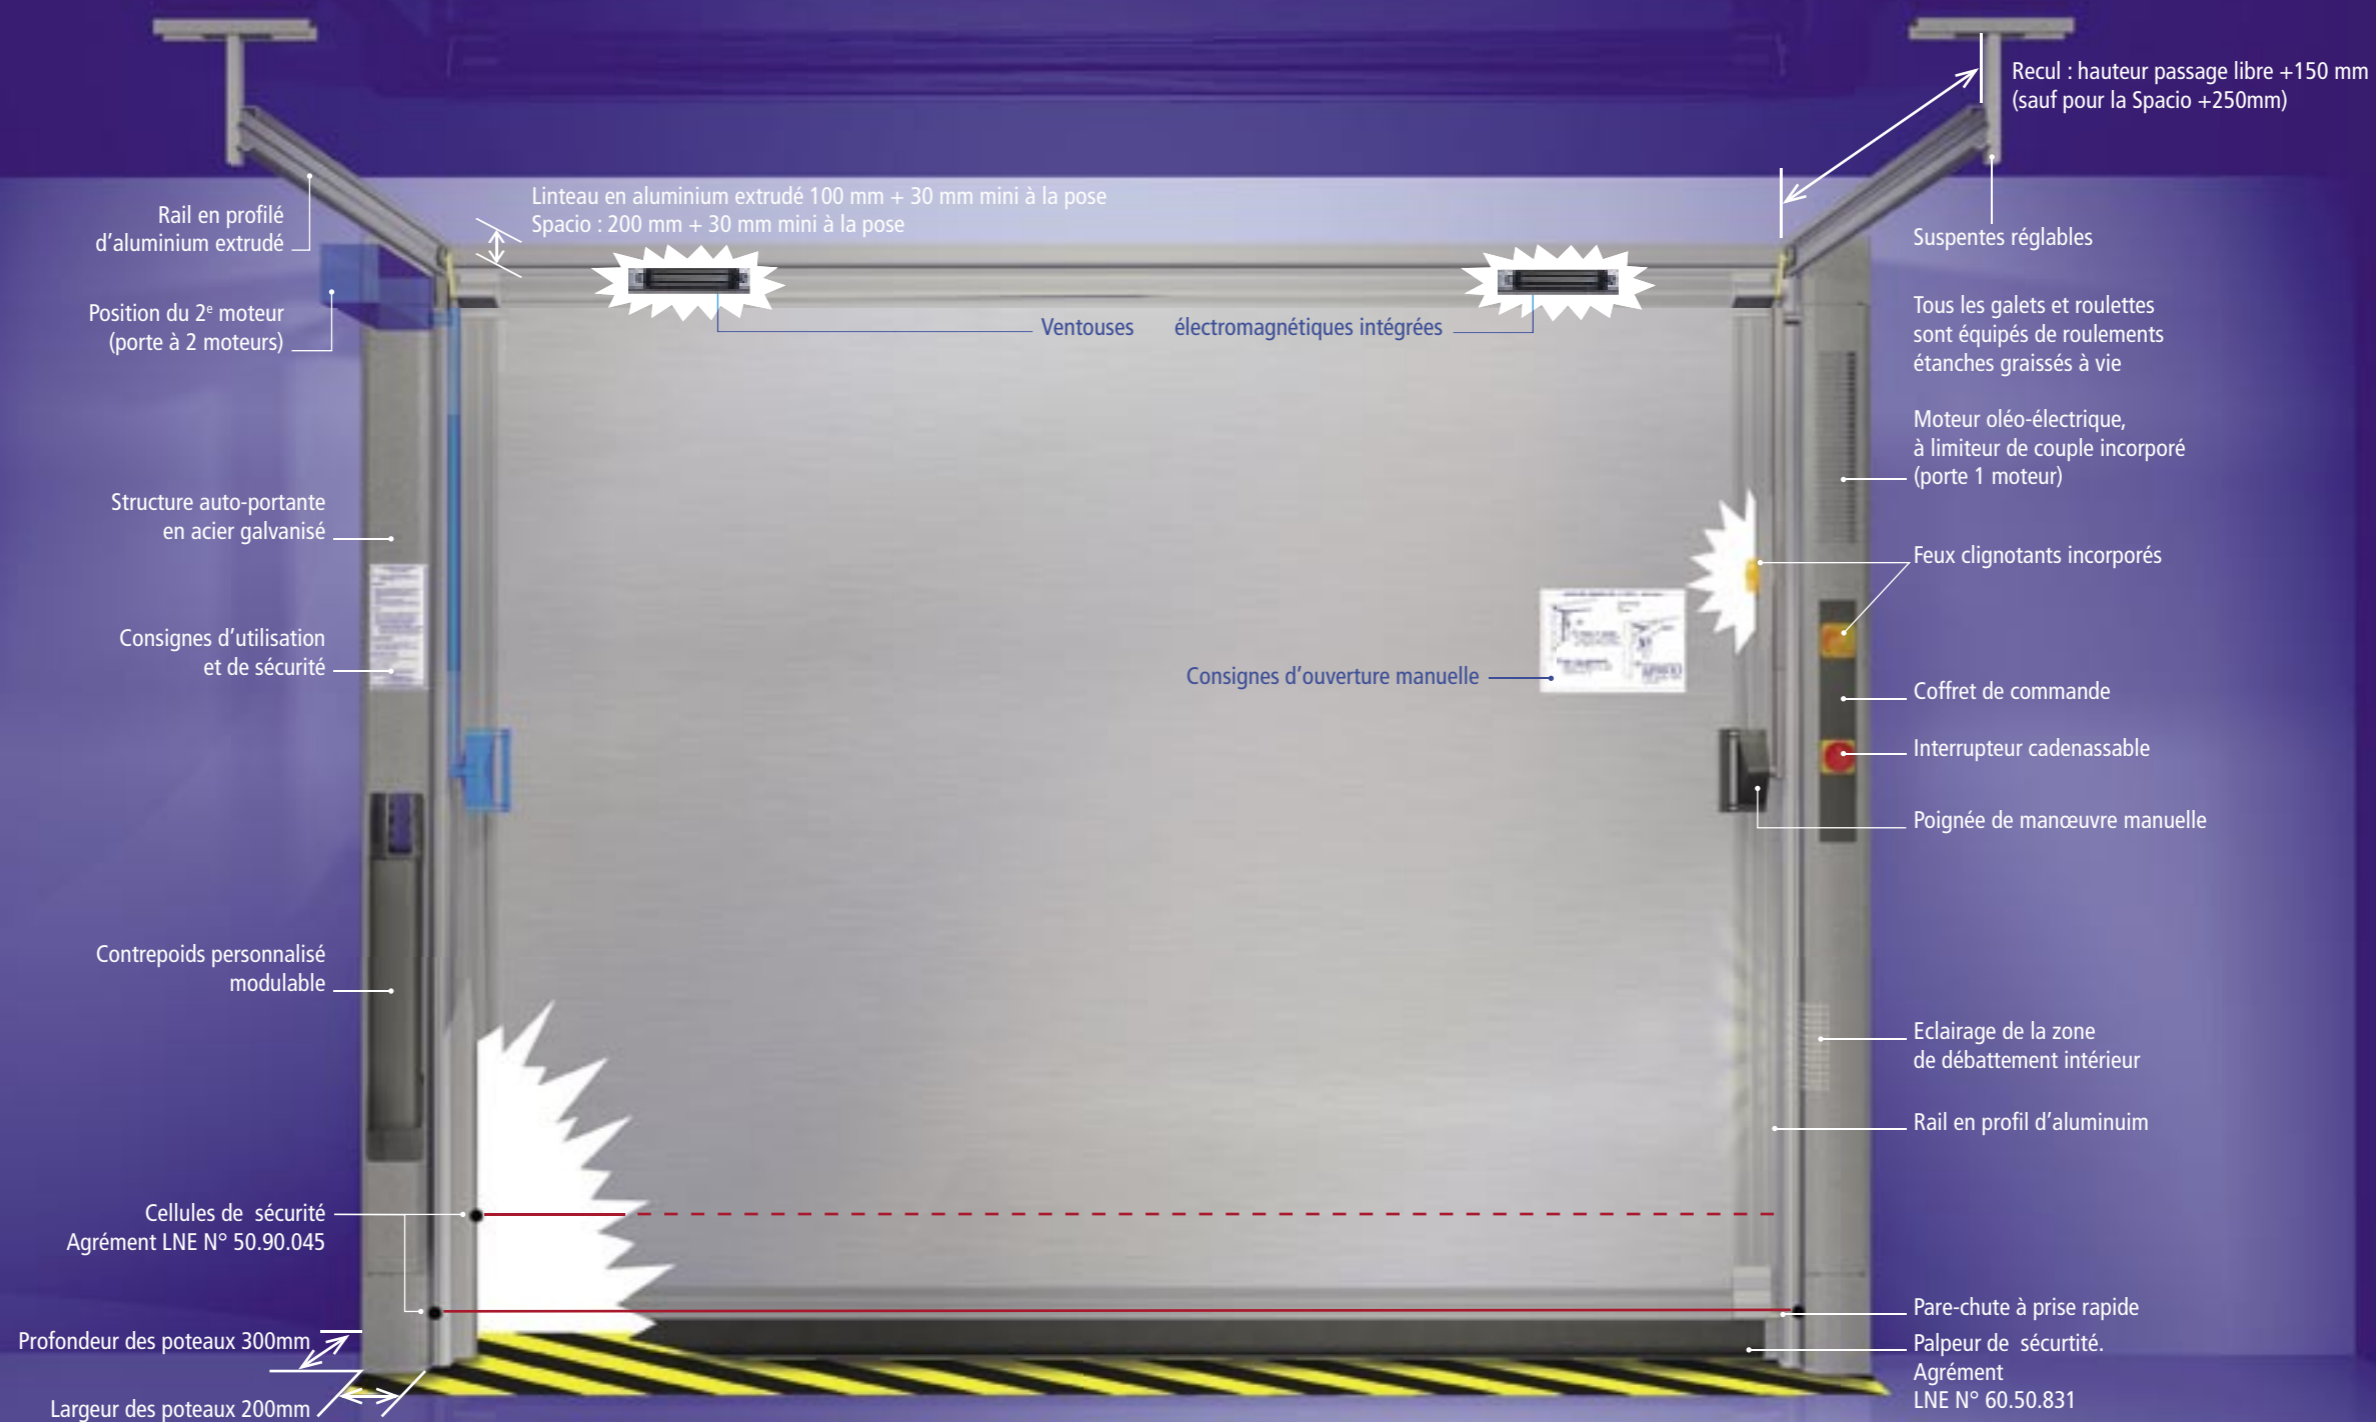

1000
cycles/ jour
garantis
par Safir

Guidage . Compensation . Motorisation . Sécurité . La gamme Safir 400

La gamme Safir 400

Résultat de l'expérience Safir, la Safir 400 est une gamme complète de portes de garages collectives éprouvée et innovante, avec une mécanique à toute épreuve.

Classe d'utilisation n°6

Les portes Safir 400 sont livrées pré-assemblées en kit et sur mesure, en quelques jours sur la France métropolitaine. Elles sont conformes aux normes en vigueur et disponibles en 200 couleurs en option.